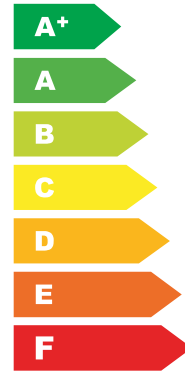

**ENERG** Y IJA  
енергия · ενέργεια IE IA

Ferrolli

BLUEHELIX TECH 25 C

A

A

54 dB

25  
kW

2015